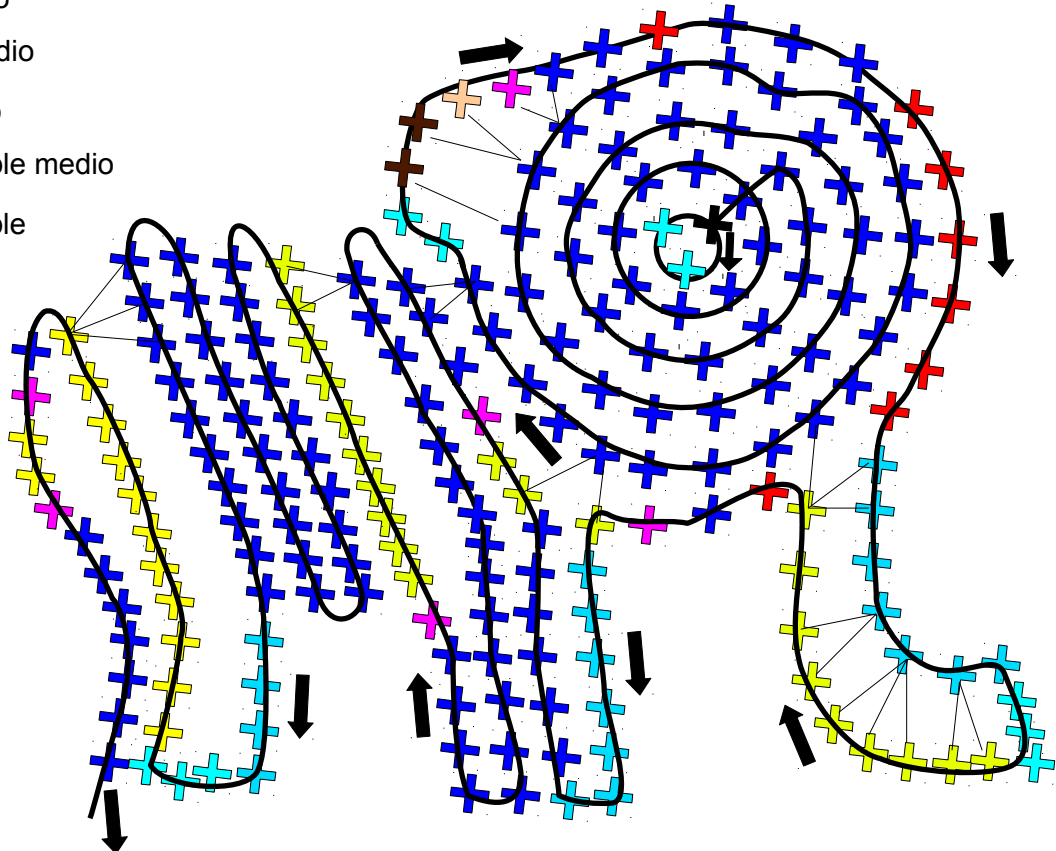

# Patrón de elefante

 Punto de inicio

 Cadeneta

 Punto enano

 Punto bajo

 Punto medio

 Punto alto

 Punto doble medio

 Punto doble

Figura plana para llavero

5 x 3,5 cm

Hilo 9, ganchillo 9

[www.eltallderdenelumbonita.wordpress.com](http://www.eltallderdenelumbonita.wordpress.com)